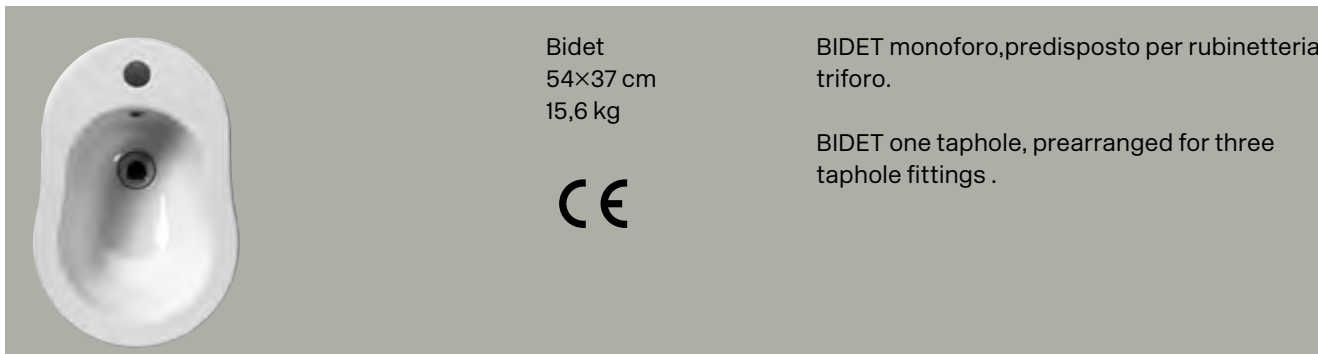

Classic

55×37

Bidet
54×37 cm
15,6 kg

BIDET monoforo, predisposto per rubinetteria triforo.

BIDET one taphole, prearranged for three taphole fittings .

Colori - Colours	Codici - Codes	Fori - Tapholes
<input type="radio"/> Bianco lucido - White glossy	8762111	monoforo / one taphole fitting