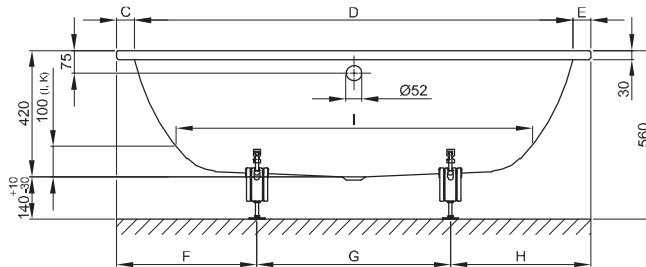

Information

The BetteStarlet, 1900 x 900 x 420 mm, article no. 1830, is not available with BetteUpstand.

For professional installation we recommend the use of the original bath feet B23-1500.

Scope of delivery

Including noise-reducing sound-dampening mats.

Dimensions

article no.	dimensions in mm	A	B	C	D	E	F	G	H	I	K	U	V	volume*
1210	1500 x 800 x 420	1500	800	80	1340	80	540	420	540	1070	555	80	80	107 litre
2590	1570 x 700 x 420	1570	700	65	1440	65	470	630	470	1170	455	65	95	92 litre
2540	1600 x 650 x 420	1600	650	80	1440	80	480	640	480	1170	455	55	55	92 litre
1220	1600 x 700 x 420	1600	700	80	1440	80	485	630	485	1170	455	80	80	92 litre
1230	1650 x 700 x 420	1650	700	105	1440	105	510	630	510	1170	455	80	80	92 litre
1730	1700 x 700 x 420	1700	700	80	1540	80	505	690	505	1270	505	55	55	122 litre
1380	1700 x 750 x 420	1700	750	80	1540	80	500	700	500	1270	505	80	80	122 litre
1450	1750 x 800 x 420	1750	800	105	1540	105	520	710	520	1270	505	105	105	122 litre
1430	1800 x 750 x 420	1800	750	80	1640	80	530	740	530	1370	555	55	55	155 litre
1630	1800 x 800 x 420	1800	800	80	1640	80	530	740	530	1370	555	80	80	155 litre
1631	1850 x 850 x 420	1850	850	105	1640	105	562	726	562	1370	555	105	105	155 litre
1830	1900 x 900 x 420	1900	900	85	1730	85	560	780	560	1465	625	80	80	205 litre