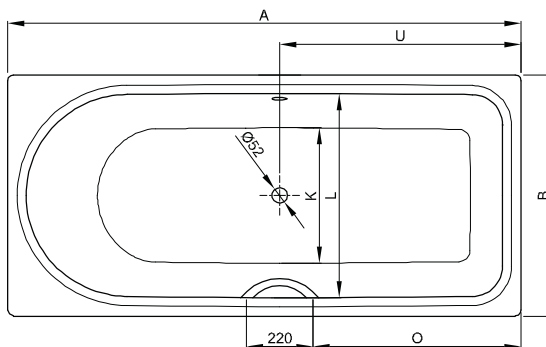

N° 1: foot end right, overflow rear

N° 2: foot end right, overflow front

N° 1: foot end right, overflow rear

N° 2: foot end right, overflow front

Information

For professional installation we recommend the use of the original bath feet B23-1500.

Scope of delivery

Including noise-reducing sound-dampening mats.

Design: schmidem design

Dimensions

article no.	dimensions in mm	variant	A	B	C	D	E	F	G	H	I	K	L	O	U	volume*
8841	1500 x 700 x 380	N° 1	1500	700	60	1375	65	470	700	330	1235	505	565	540	650	90 litre
8842	1500 x 700 x 380	N° 2	1500	700	60	1375	65	470	700	330	1235	505	565	540	650	90 litre
8830	1600 x 700 x 380	N° 1	1600	700	65	1475	60	470	760	370	1335	505	565	590	700	120 litre
8831	1600 x 700 x 380	N° 2	1600	700	65	1475	60	470	760	370	1335	505	565	590	700	120 litre
8832	1700 x 700 x 380	N° 1	1700	700	115	1475	110	500	880	320	1335	505	565	640	750	120 litre
8833	1700 x 700 x 380	N° 2	1700	700	115	1475	110	500	880	320	1335	505	565	640	750	120 litre
8834	1700 x 750 x 380	N° 1	1700	750	65	1575	60	500	880	320	1435	555	615	690	800	140 litre
8835	1700 x 750 x 380	N° 2	1700	750	65	1575	60	500	880	320	1435	555	615	690	800	140 litre
8836	1700 x 800 x 380	N° 1	1700	800	65	1575	60	540	800	360	1435	605	665	690	800	165 litre
8837	1700 x 800 x 380	N° 2	1700	800	65	1575	60	540	800	360	1435	605	665	690	800	165 litre
8838	1800 x 800 x 380	N° 1	1800	800	65	1675	60	540	900	360	1535	605	665	690	800	180 litre
8839	1800 x 800 x 380	N° 2	1800	800	65	1675	60	540	900	360	1535	605	665	690	800	180 litre

*Water content less 70 litres (for human displacement). Subject to alteration and production tolerance.