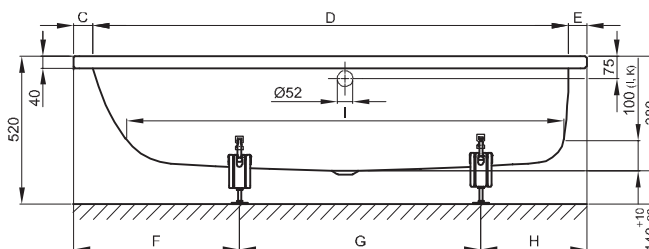

N° 1: foot end right, overflow rear

N° 2: foot end right, overflow front

N° 1: foot end right, overflow rear

N° 2: foot end right, overflow front

Information

For professional installation we recommend the use of the original bath feet B23-1500.

Scope of delivery

Including noise-reducing sound-dampening mats.

Design: schmidem design

Dimensions

article no.	dimensions in mm	variant	A	B	C	D	E	F	G	H	I	K	L	O	U	volume*
8841	1500 x 700 x 380	N° 1	1500	700	60	1375	65	470	700	330	1235	505	565	540	650	90 litre
8842	1500 x 700 x 380	N° 2	1500	700	60	1375	65	470	700	330	1235	505	565	540	650	90 litre
8830	1600 x 700 x 380	N° 1	1600	700	65	1475	60	470	760	370	1335	505	565	590	700	120 litre
8831	1600 x 700 x 380	N° 2	1600	700	65	1475	60	470	760	370	1335	505	565	590	700	120 litre
8832	1700 x 700 x 380	N° 1	1700	700	115	1475	110	500	880	320	1335	505	565	640	750	120 litre
8833	1700 x 700 x 380	N° 2	1700	700	115	1475	110	500	880	320	1335	505	565	640	750	120 litre
8834	1700 x 750 x 380	N° 1	1700	750	65	1575	60	500	880	320	1435	555	615	690	800	140 litre
8835	1700 x 750 x 380	N° 2	1700	750	65	1575	60	500	880	320	1435	555	615	690	800	140 litre
8836	1700 x 800 x 380	N° 1	1700	800	65	1575	60	540	800	360	1435	605	665	690	800	165 litre
8837	1700 x 800 x 380	N° 2	1700	800	65	1575	60	540	800	360	1435	605	665	690	800	165 litre
8838	1800 x 800 x 380	N° 1	1800	800	65	1675	60	540	900	360	1535	605	665	690	800	180 litre
8839	1800 x 800 x 380	N° 2	1800	800	65	1675	60	540	900	360	1535	605	665	690	800	180 litre