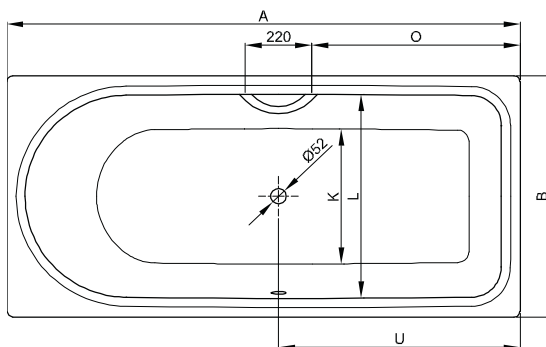

N° 1: foot end right, overflow rear

N° 2: foot end right, overflow front

N° 1: foot end right, overflow rear

N° 2: foot end right, overflow front

Information

For professional installation we recommend the use of the original bath feet B23-1500.

Scope of delivery

Including noise-reducing sound-dampening mats.

Design: schmidem design

Dimensions

article no.	dimensions in mm	variant	A	B	C	D	E	F	G	H	I	K	L	O	U	volume*
8841	1500 x 700 x 380	N° 1	1500	700	60	1375	65	470	700	330	1235	505	565	540	650	90 litre
8842	1500 x 700 x 380	N° 2	1500	700	60	1375	65	470	700	330	1235	505	565	540	650	90 litre
8830	1600 x 700 x 380	N° 1	1600	700	65	1475	60	470	760	370	1335	505	565	590	700	120 litre
8831	1600 x 700 x 380	N° 2	1600	700	65	1475	60	470	760	370	1335	505	565	590	700	120 litre
8832	1700 x 700 x 380	N° 1	1700	700	115	1475	110	500	880	320	1335	505	565	640	750	120 litre
8833	1700 x 700 x 380	N° 2	1700	700	115	1475	110	500	880	320	1335	505	565	640	750	120 litre
8834	1700 x 750 x 380	N° 1	1700	750	65	1575	60	500	880	320	1435	555	615	690	800	140 litre
8835	1700 x 750 x 380	N° 2	1700	750	65	1575	60	500	880	320	1435	555	615	690	800	140 litre
8836	1700 x 800 x 380	N° 1	1700	800	65	1575	60	540	800	360	1435	605	665	690	800	165 litre
8837	1700 x 800 x 380	N° 2	1700	800	65	1575	60	540	800	360	1435	605	665	690	800	165 litre
8838	1800 x 800 x 380	N° 1	1800	800	65	1675	60	540	900	360	1535	605	665	690	800	180 litre
8839	1800 x 800 x 380	N° 2	1800	800	65	1675	60	540	900	360	1535	605	665	690	800	180 litre

*Water content less 70 litres (for human displacement). Subject to alteration and production tolerance.